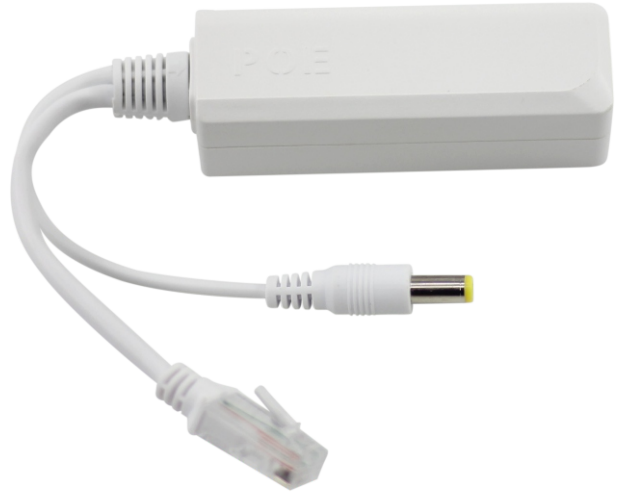

69P21产品规格书

级联宝 无源串联POE交换机分离器

产品型号:69P21

产品类别:级联宝 无源串联POE交换机分离器

产品特点:

3口百兆 5次级联, 黄色RJ45: POE受电及网络上联口,支持IEEE 802.3af/t,兼容48V非标POE供电交换机45(+48V) 78(GND)供电

规格参数:

产品型号	69P21
产品描述	级联宝 无源串联POE交换机分离器
端口	1个100M POE受电端口+1个100M POE输出端口+ 1个100M 水晶头+1个5521 DC头
网络标准	IEEE 802.3、IEEE 802.3u、IEEE 802.3*、IEEE802.3af/at
传输介质	8芯超5类及以上非屏蔽双绞线 (≤100米)
指示灯	电源指示灯 (黄灯), LINK指示灯 (绿灯)
网络性能	MAC地址表: 2K, 背板带宽: 0.6Gbps
输入功率	1236标准POE供电30W(IEEE802.3at), 4578非标48V供电 50W
尺寸及包装	102*34*22mm (L*W*H); 输出尾线长度: 180mm 2个/盒, 可放入6F001中,包装尺寸: 123*91*24mm
使用环境	工作温度: -10℃到50℃ 存储温度: -40℃ 到70℃
应用场景	IPC加装, POE交换机扩容, 围墙手拉手级联, 网线延长